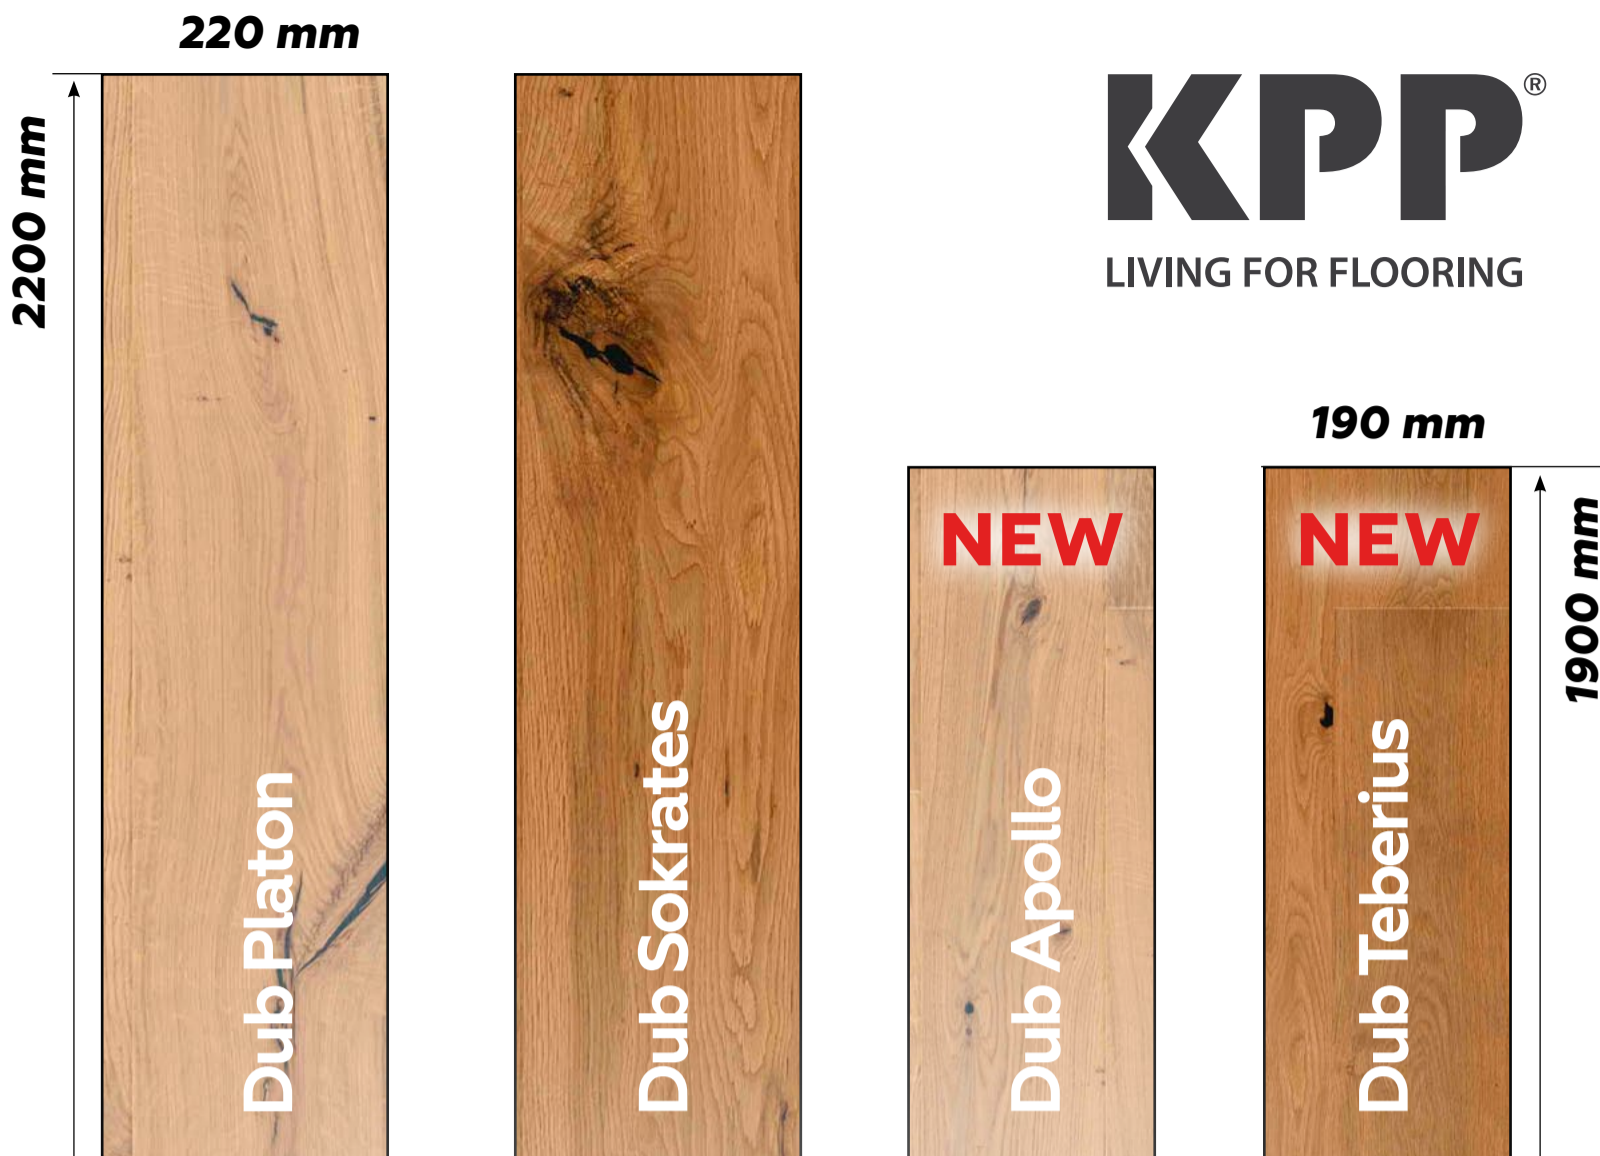

KPP®
LIVING FOR FLOORING

Collection Antique

Povrchová úprava

Přírodní olej (Sokrates, Teberius)

Bílý olej (Platon, Apollo)

**Kartáčovaná (Platon, Sokrates)
Jemně kartáčovaná (Apollo, Teberius)**

4 strany se zkosenými hranami

Platon, Sokrates

Délka	2200 mm
Šířka	220 mm
Tloušťka	15 mm
Nášlapná vrstva	4 mm
Spoj	zámek

1 balík / 6 lamel / 2,904 m²

Apollo, Teberius

Délka	1900 mm
Šířka	190 mm
Tloušťka	14 mm
Nášlapná vrstva	3 mm
Spoj	zámek

1 balík / 8 lamel / 2,888 m²

1.190

Kč bez DPH / m²

1.060

Kč bez DPH / m²

www.kpp.cz